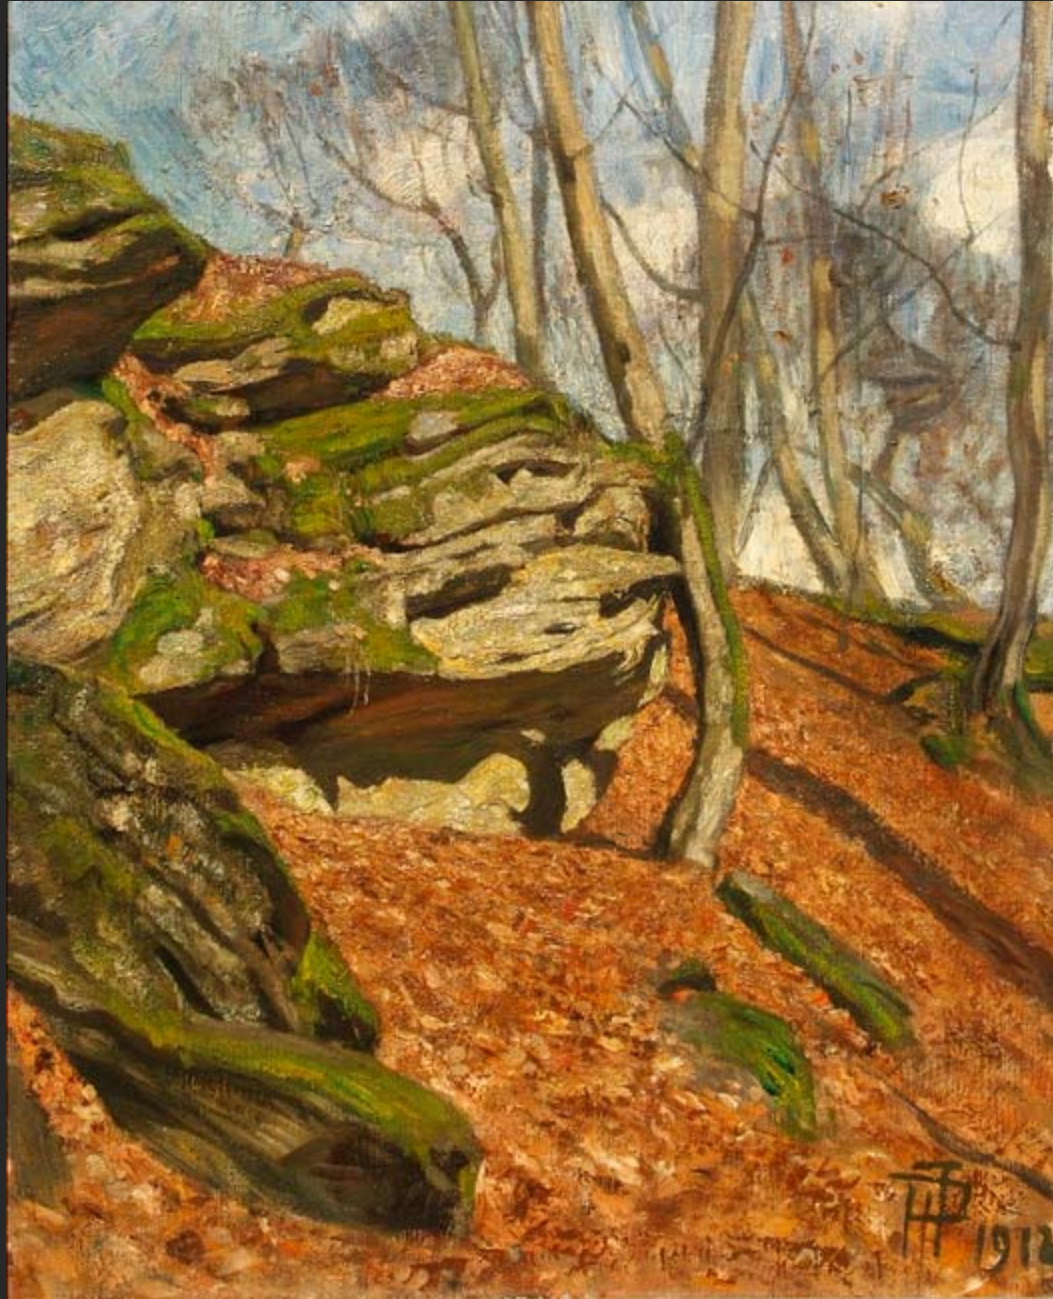

F0843 - Felsstudie - 1912

Lw./Holz -- 55 : 45 cm -- Bez. u. r. 1912 -- Foto: F2-2016